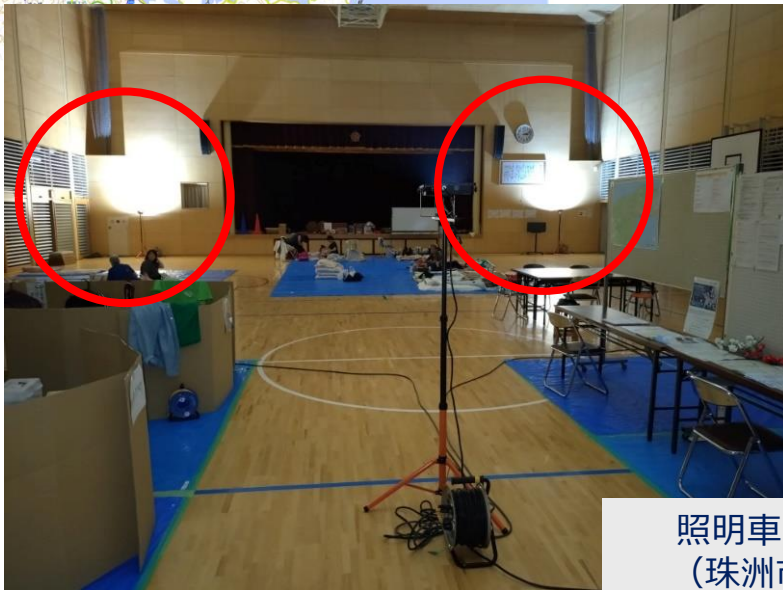

■ 停電した避難所へ、9/23より国土交通省の**照明車を電源車として派遣し、被災者へ電源支援を実施。**

珠洲市:避難所(大谷小中学校)(9/23～)

■ 電源支援箇所
珠洲市:1箇所

照明車による電源供給作業状況
(珠洲市 大谷小中学校)

照明車による電源供給状況
(珠洲市 大谷小中学校)